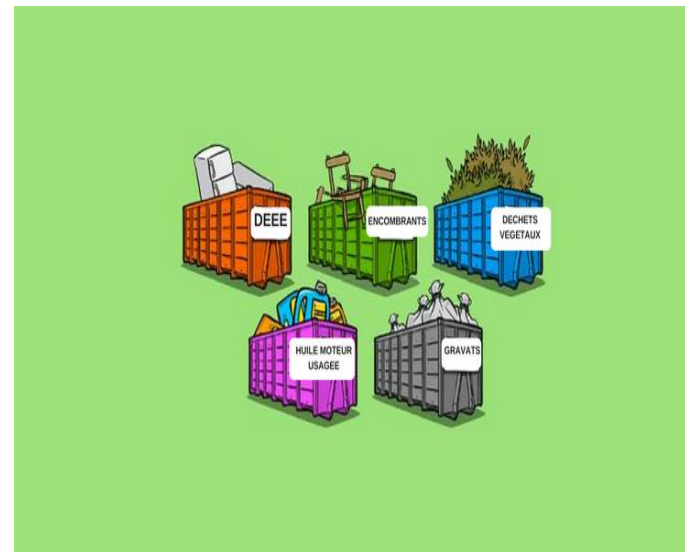

## Sommaire

- ▶ Qu'est-ce qu'un déchet ?
- ▶ Où vont les déchets ? (verre, plastique, etc.)
- ▶ Qu'est-ce qu'une déchèterie ?
- ▶ Combien de tonnes de déchets récoltons-nous par an ?
- ▶ Que deviennent les déchets ?

- ▶ C'est quoi un déchet ?
- ▶ Un déchet peut être un aliment ou un objet qui ne sert plus à rien comme du verre, du plastique, du tissu.

# Où vont les déchets ?

Les déchets vont dans des endroits spéciaux comme une déchèterie.

## Qu'est-ce que c'est une déchèterie ?

Une déchèterie est un endroit où on peut y jeter des déchets elle sert à trier les déchets.